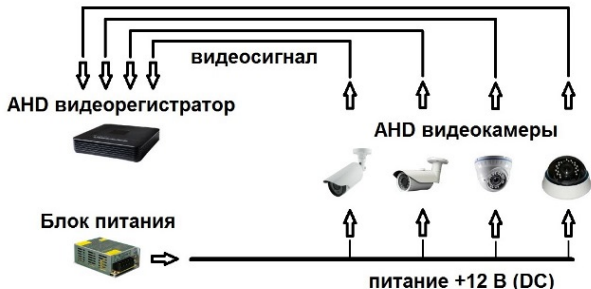

AHD видеокамера SC-StHSW200F

Паспорт

Описание камеры

Мультиформатная HD видекамера SC-StHSW200F IR имеет купольное исполнение в пластиковом корпусе. Камера предназначена для установки внутри помещения (внутренняя). В основном применяется как обзорная.

Характеристики

Сенсор	2 Мрх 1/2.7" SONY IMX307, WDR 120 db
Максимальное разрешение	1920*1080
Чувствительность, лк	0.0001
Тип объектива	Фиксированный f=2.8/3.6/6
Угол обзора	115/87/54
Исполнение	Купольное
Количество кадров в секунду	25 к/с (1920*1080)
Дальность ИК подсветки	До 20 метров
Видео выход	AHD/TVI/CVI/CVBS
Корпус	Пластик
Герметичность	IP40
Рабочий диапазон температур	-10°+60° С
Габаритные размеры (Д,Ш,В), мм	90*90*60
Вес брутто, г	207
Питание, В	12 (DC)
Потребляемая мощность, мА	600мА
Опции*	OSD меню

*** Наличие установленных в камере опций оговаривается при заказе**

Подключение камеры

Включение камеры производится при питании +12 В (DC). Недопустима подача питания несоответствующей полярности.

Типовая схема подключения